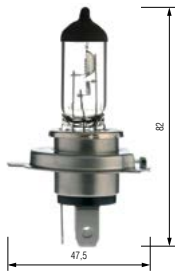

H4 P43t BLISTER

VOLT	WATT	TYPE	CODE	NO REF.	EAN	UNIT PACK	PACK. SYSTEM
12	60/55		1314B	931206	5 904353 029020	BLISTER 1PC	1/10
24	75/70		0379B	932406	5 904353 029129	BLISTER 1PC	1/10