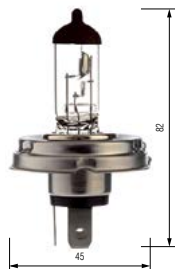

H4 P43t BLISTER

VOLT	WATT	TYPE	CODE	NO REF.	EAN	UNIT PACK	PACK. SYSTEM
12	60/55		1314B	931206	5 904353 029020	BLISTER 1PC	1/10
24	75/70		0379B	932406	5 904353 029129	BLISTER 1PC	1/10

H4 P45t

VOLT	WATT	TYPE	CODE	NO REF.	EAN	UNIT PACK	PACK. SYSTEM
6	60/55	SPECIAL	0030	50060645	5 902004 160030	CARTON BOX	1/10/200
12	60/55	SPECIAL	1451	50120645	5 904353 021451	CARTON BOX	1/10/200
12	100/55	RALLY*	1338	5012061545	5 904353 021338	CARTON BOX	1/10/200
12	100/90	RALLY*	1376	5012061945	5 904353 021376	CARTON BOX	1/10/200
24	75/70	SPECIAL	0416	50240645	5 904353 020416	CARTON BOX	1/10/200
24	100/90	RALLY*	0560	5024061945	5 904353 020560	CARTON BOX	1/10/200