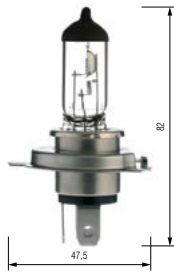

H4 P43t

VOLT	WATT	TYPE	CODE	NO REF.	EAN	UNIT PACK	PACK. SYSTEM
6	60/55		5305	500606	5 904353 025305	CARTON BOX	0,96
12	35/35	PX43t HS1	4254	50120635	5 904353 024254	CARTON BOX	1/10/200
12	60/55		1314	501206	5 904353 021314	CARTON BOX	1/10/200
12	100/55	RALLY*	5589	50120615	5 904353 025589	CARTON BOX	1/10/200
12	100/80	RALLY*	1345	50120618	5 904353 021345	CARTON BOX	2,00
12	100/90	RALLY*	1369	50120619	5 904353 021369	CARTON BOX	1/10/200
12	130/90	RALLY*	1321	501206139	5 904353 021321	CARTON BOX	1/10/200
12	160/90	RALLY*	5336	501206169	5 904353 025336	CARTON BOX	1/10/200
24	75/70		0379	502406	5 904353 020379	CARTON BOX	1/10/200
24	100/80	RALLY*	0386	50240618	5 904353 020386	CARTON BOX	1/10/200
24	100/90	RALLY*	0409	50240619	5 904353 020409	CARTON BOX	1/10/200
24	130/90	RALLY*	3677	502406139	5 904353 023677	CARTON BOX	1/10/200