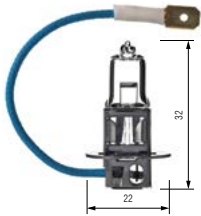

## H1 P14,5s HEAVY DUTY LONG LIFE

VOLT	WATT	TYPE	CODE	NO REF.	EAN	UNIT PACK.	PACK. SYSTEM
12	55	HDLL	6708	501203LLHD	5 904353 026708	CARTON BOX	1/10/1000
12	55	LL	1440	501203LL	5 902004 161440	CARTON BOX	1/10/1000
24	70	HDLL	6746	502403LLHD	5 904353 026746	CARTON BOX	1/10/1000