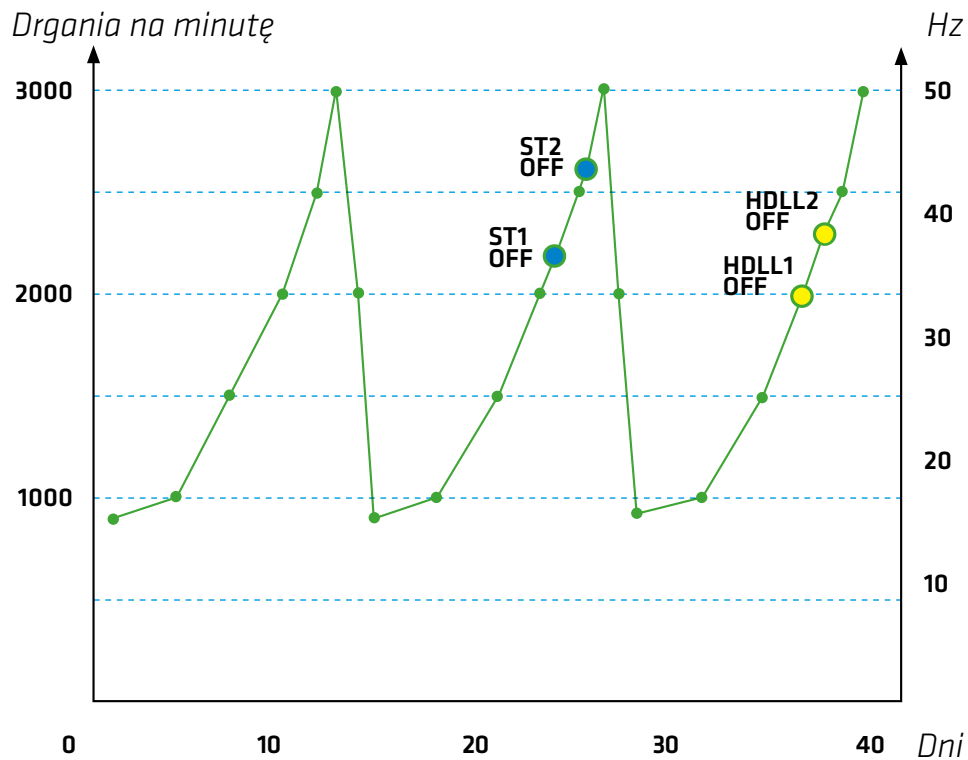

## WIĘCEJ NIŻ STANDARD

- Nowoczesna technologia
- Większa odporność na wstrząsy i drgania
- 2x dłuższa żywotność

*Dłuższa żywotność*

HEAVY DUTY LONG LIFE	Do 900h
LONG LIFE	
HEAVY DUTY	
STANDARD	

Te żarówki stworzono do zadań specjalnych. Ich trwałość, dłuższa żywotność, odporność na wstrząsy i drgania to efekt zastosowania nowoczesnej technologii. Doskonale sprawdzają się w samochodach ciężarowych oraz innych pojazdach używanych w ekstremalnie trudnych warunkach. Duża sztywność oprawki i trzonka pozwala na maksymalną odporność na wstrząsy mechaniczne.