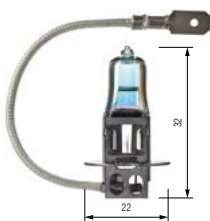

HEADLIGHTS TUNING EXCLUSIVE FIRE

BĄDŹ W SWOIM ŻYWIOLE

Kolekcja żarówek Exclusive Fire nadaje pojazdom charakterystyczny wygląd, wyróżnia je na drodze. Parametry świetlne tych żarówek powodują zdecydowaną poprawę widoczności podczas jazdy w trudnych warunkach atmosferycznych.

- Wykonane ze szkła kwarcowego o zabarwieniu tęczowym w technologii UV-block.
- Wypełnione halogenem i ksenonem.
- Niebieski wierzchołek bańki szklanej pozwala na stosowanie tych żarówek w reflektorach z przezroczystego szkła, bez pogorszenia wrażeń estetycznych.

EXCLUSIVE FIRE

VOLT	WATT	TYPE	CODE	NO REF.	EAN	UNIT PACK.	PACK. SYSTEM
12	55	H1	8382	541203EF	5 904353 028382	SET 2PCS	1/10/100
12	55	H3	8405	541205EF	5 904353 028405	SET 2PCS	1/10/100
12	60/55	H4	8429	541206EF	5 904353 028429	SET 2PCS	1/10/100
12	55	H7	8443	5412067EF	5 904353 028443	SET 2PCS	1/10/100

EXCLUSIVE FIRE MAX POWER only off-road

VOLT	WATT	TYPE	CODE	NO REF.	EAN	UNIT PACK.	PACK. SYSTEM
12	100	H1	6357	5412031EF	5 904353 026357	SET 2PCS	1/10/100
12	100	H3	6364	5412051EF	5 904353 026364	SET 2PCS	1/10/100
12	100/90	H4	6371	54120619EF	5 904353 026371	SET 2PCS	1/10/100
12	100	H7	6388	54120671EF	5 904353 026388	SET 2PCS	1/10/100

H3