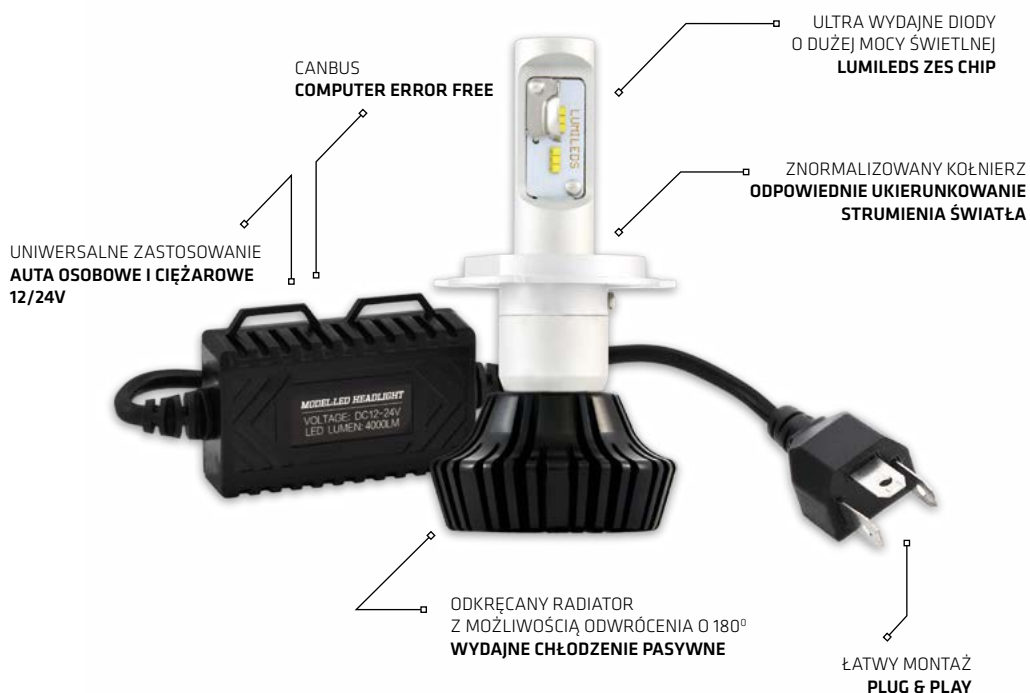

LED HEADLIGHTS

NOWY WYMIAR OŚWIETLENIA

- Uniwersalne zastosowanie 12V i 24V
- Brak błędu komputera pokadowego
- 170% światła więcej
- Ilość światła 4000lm
- Temperatura barwowa 6000K
- Długa żywotność
- Odporność na wstrząsy

Zarejestruj produkt
UZYSKAJ 3 LATA GWARANCJI
Więcej informacji na
www.bosma-group.eu

NEW
PRODUCT

ZALETY PRODUKTU

ILOŚĆ ŚWIATŁA 4000 LM

Wydajne diody Lumileds Zes Chip to kilkukrotnie większy strumień światła w porównaniu do żarówki halogenowej.

NISKI POBÓR MOCY

Moc elektryczna 25W pozwala na dwukrotne zmniejszenie poboru prądu w porównaniu do żarówki halogenowej (55W).

SKUTECZNOŚĆ ŚWIETLNA (SPRAWNOŚĆ)

Bardzo wysoki stosunek ilości emitowanego światła do pobieranej mocy.

ODPORNOŚĆ NA WSTRZĄSY

Żarówki LED do reflektorów doskonale nadają się do jazdy w wymagającym terenie (off-road).

WODOODPORNOŚĆ

Klasa wodoodporności IP67 pozwala na używanie świateł w otwartych reflektorach.